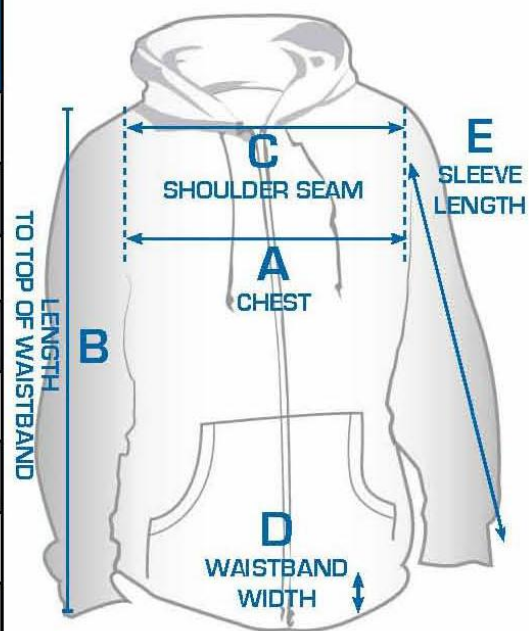

ZIPPER HOODIE

Size	Chest (A)	Length to Top of Waistband (B)	Shoulder to Shoulder (C)	Waistband Width (D)	Sleeve Length (E)
XS	NA	NA	NA	NA	NA
S	21.5	24.25	19.25	2.5	24
M	23	25.25	20.75	2.5	24.625
L	24.5	26.25	22.25	2.5	25.25
XL	26	27.25	23.75	2.5	25.875
2XL	27.5	28.25	25.25	2.5	26.5
3XL	29	29.25	26.75	2.5	27.125
4XL	NA	NA	NA	NA	NA
5XL	NA	NA	NA	NA	NA