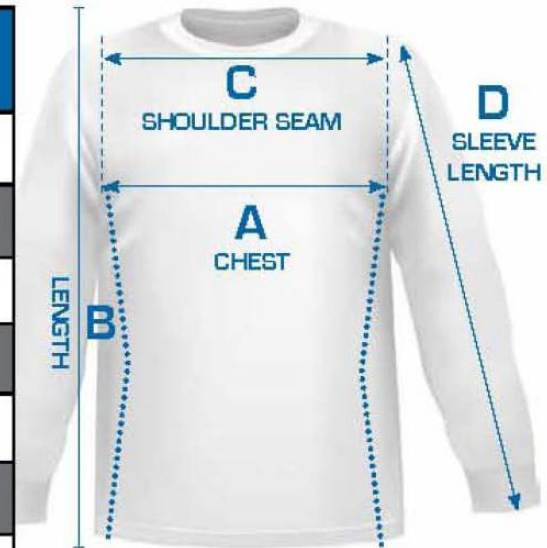

ECO RUNNING

LONG SLEEVE

Size	Chest (A)	Length (B)	Shoulder to Shoulder (C)	Sleeve Length (D)	NA
XS	19	27.5	17.6	22	NA
S	20	28	18.3	22.5	NA
M	21	28.5	18.9	23	NA
L	22	29	19.5	23.5	NA
XL	23	29.5	20.1	24	NA
2XL	24	30	20.7	24.5	NA
3XL	NA	NA	NA	NA	NA
4XL	NA	NA	NA	NA	NA
5XL	NA	NA	NA	NA	NA