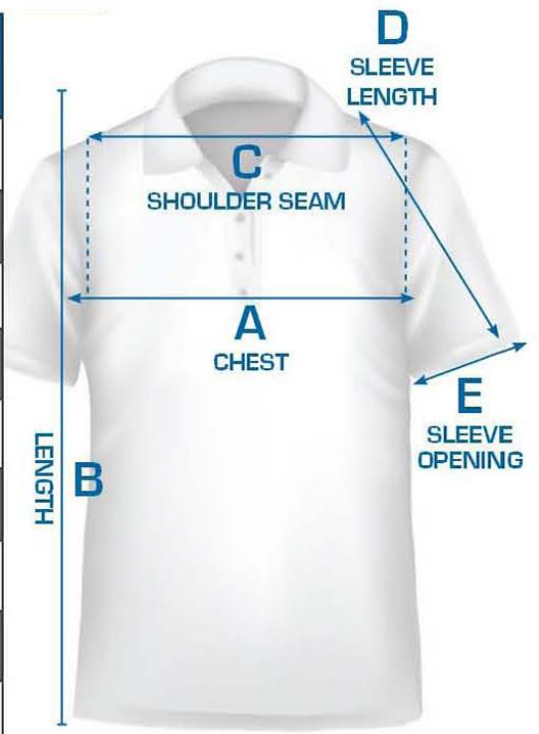

MICRO POLO MENS

Size	Chest (A)	Length (B)	Shoulder to Shoulder (C)	Sleeve Length (D)	Sleeve Opening (E)
XS	NA	NA	NA	NA	NA
S	20.75	28.625	17.25	11.125	7
M	22.25	29.625	18.75	11.625	7.5
L	23.75	30.625	20.25	12.125	8
XL	25.25	31.625	21.75	12.875	8.5
2XL	26.75	32.625	23.25	13.125	9
3XL	28.25	33.625	24.75	13.625	9.5
4XL	NA	NA	NA	NA	NA
5XL	NA	NA	NA	NA	NA