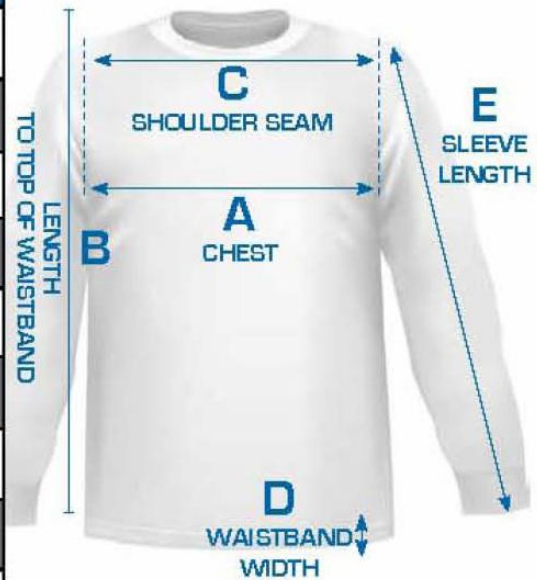

CREW SWEATSHIRT

Size	Chest [A]	Length [B]	Shoulder to Shoulder [C]	Waistband Width [D]	Sleeve Length [E]
XS	NA	NA	NA	NA	NA
S	21.5	24.25	19.25	2.5	24.5
M	23	25.25	20.75	2.5	25.125
L	24.5	26.25	22.25	2.5	25.75
XL	26	27.25	23.75	2.5	26.375
2XL	27.5	28.25	25.25	2.5	27
3XL	29	29.25	26.75	2.5	27.625
4XL	NA	NA	NA	NA	NA
5XL	NA	NA	NA	NA	NA