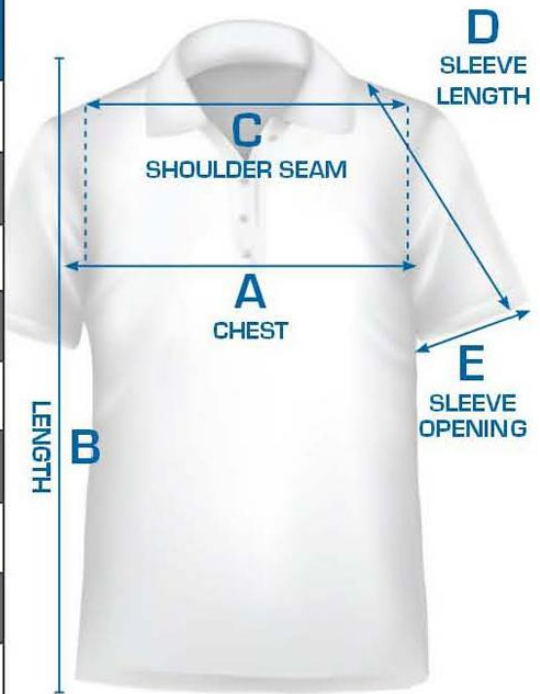

BASIC POLO

Size	Chest (A)	Length (B)	Shoulder to Shoulder (C)	Sleeve Length (D)	Sleeve Opening (E)
XS	18	27	16.5	7.5	7
S	19	28	17.5	8	7.5
M	20	29	19	8.5	8
L	21	30	21	9	8.5
XL	22	31	22	9.5	9
2XL	23	32	23	10	9.5
3XL	24	33	24	10.5	10
4XL	NA	NA	NA	NA	NA
5XL	NA	NA	NA	NA	NA