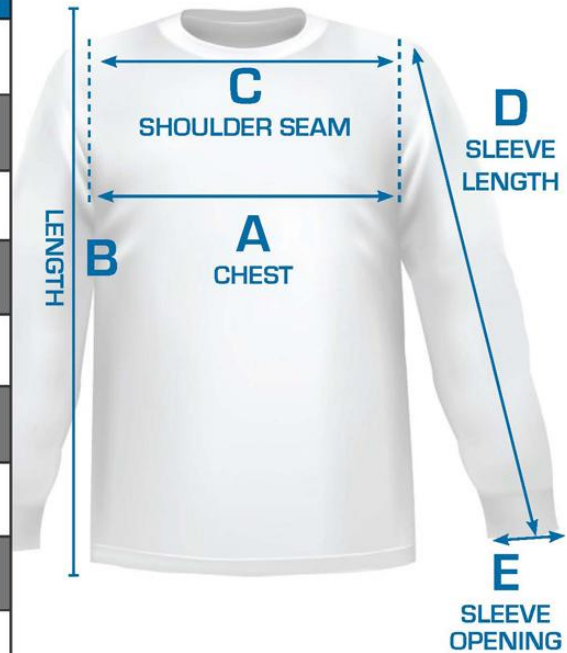

MICRO LONG SLEEVE

Size	Chest (A)	Length (B)	Shoulder to Shoulder (C)	Sleeve Length (D)	Sleeve Opening (E)
XS	20	26	16.75	23.5	4
S	21	27	18.25	24	4.25
M	22	28	19.75	24.5	4.5
L	23	29	20.75	25	4.75
XL	24	30	21.75	25.5	5
2XL	25	31	22.75	26	5.25
3XL	26	32	23.75	26.5	5.5
4XL	NA	NA	NA	NA	NA
5XL	NA	NA	NA	NA	NA