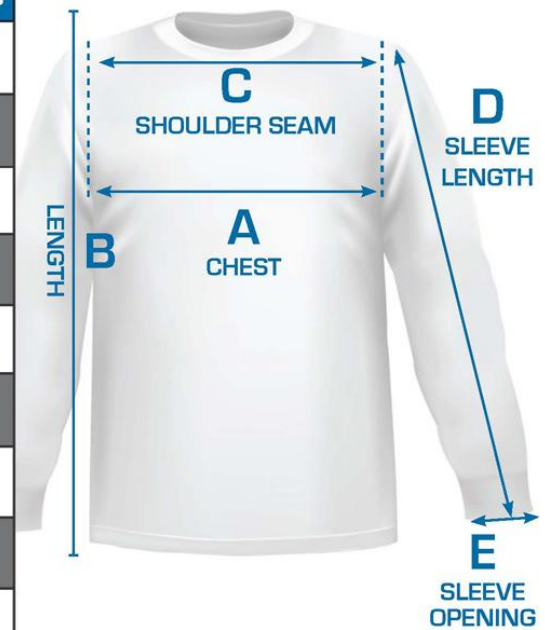

MICRO SOLAR

LONG SLEEVE

Size	Chest (A)	Length (B)	Shoulder to Shoulder (C)	Sleeve Length (D)	Sleeve Opening (E)
XS	NA	NA	NA	NA	NA
S	21	27	18	25	4
M	22	28	19	25.5	4.25
L	23	30	20	26	4.5
XL	24	31	21	26.5	4.75
2XL	25	32	22.5	27	5
3XL	26	33	24	27.5	5.25
4XL	NA	NA	NA	NA	NA
5XL	NA	NA	NA	NA	NA