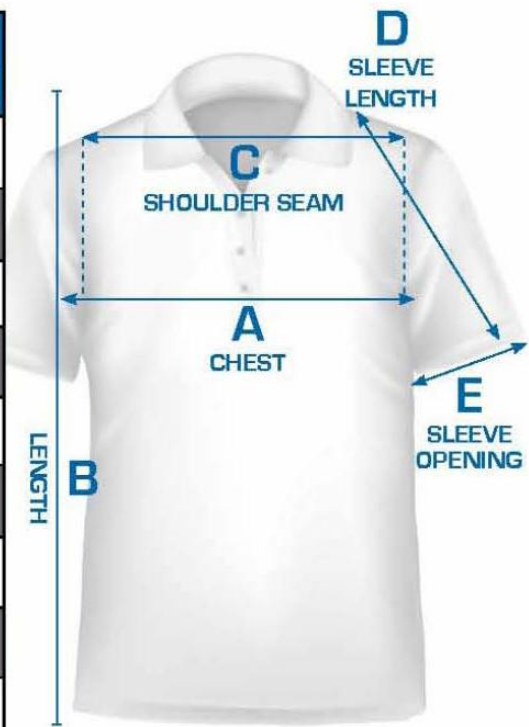

# BASIC POLO

Size	Chest (A)	Length (B)	Shoulder to Shoulder (C)	Sleeve Length (D)	Sleeve Opening (E)
XS	18	27	16.5	7.5	7
S	19	28	17.5	8	7.5
M	20	29	19	8.5	8
L	21	30	21	9	8.5
XL	22	31	22	9.5	9
2XL	23	32	23	10	9.5
3XL	24	33	24	10.5	10
4XL	NA	NA	NA	NA	NA
5XL	NA	NA	NA	NA	NA

# ECO POLO MENS

Size	Chest (A)	Length (B)	Shoulder to Shoulder (C)	Sleeve Length (D)	Sleeve Opening (E)
XS	NA	NA	NA	NA	NA
S	20	28	18.25	20.5	7.5
M	21	29.5	19.5	21	7.75
L	22	30	20.25	23	8.25
XL	23.5	31	21.5	24.5	8.5
2XL	25	32	23	26	9
3XL	27	33	23.5	28	9.25
4XL	NA	NA	NA	NA	NA
5XL	NA	NA	NA	NA	NA