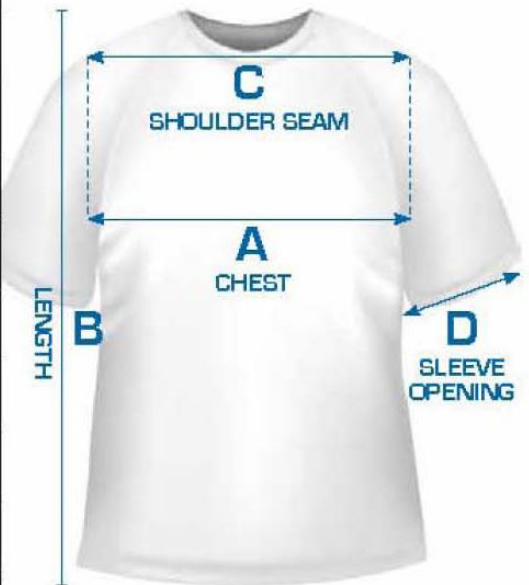

DEFENDER

Size	Chest (A)	Length (B)	Sleeve Length (C)	Sleeve Opening (D)	NA
XS	14.5	21.5	16.25	5.25	NA
S	15.5	22.5	17.75	5.5	NA
M	16.5	23.5	19.25	5.75	NA
L	17.5	24.5	20.75	6	NA
XL	18.5	25.5	22.25	6.25	NA
2XL	19.5	26.5	23.75	6.5	NA
3XL	20.5	27.5	23.25	6.75	NA
4XL	NA	NA	NA	NA	NA
5XL	NA	NA	NA	NA	NA