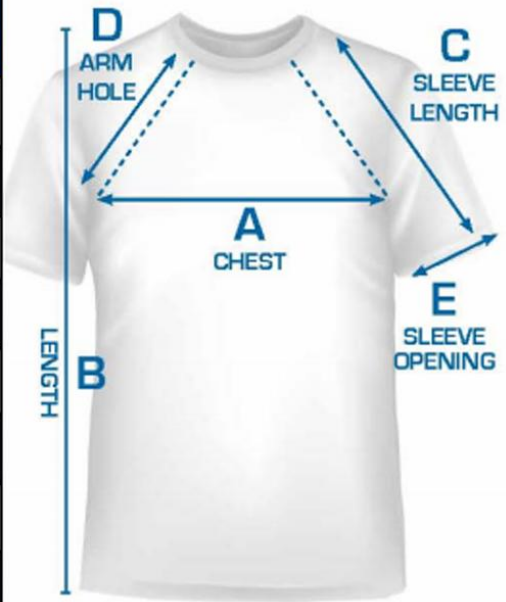

VAPOR ECO REPREEVE

100% RECYCLED

Size	Chest (A)	Length (B)	Sleeve Length (C)	Arm Hole (D)	Sleeve Opening (E)
XS	19	27.75	17.625	12.5	6.75
S	20.25	28.5	18	13.5	7.125
M	21.75	29.25	18.625	14	7.5
L	23.375	29.5	19.25	15	8
XL	24.75	30.5	20	15.5	8.25
2XL	26.5	32	20.5	16.75	8.625
3XL	28.25	33	21	17	9w
4XL	NA	NA	NA	NA	NA
5XL	NA	NA	NA	NA	NA