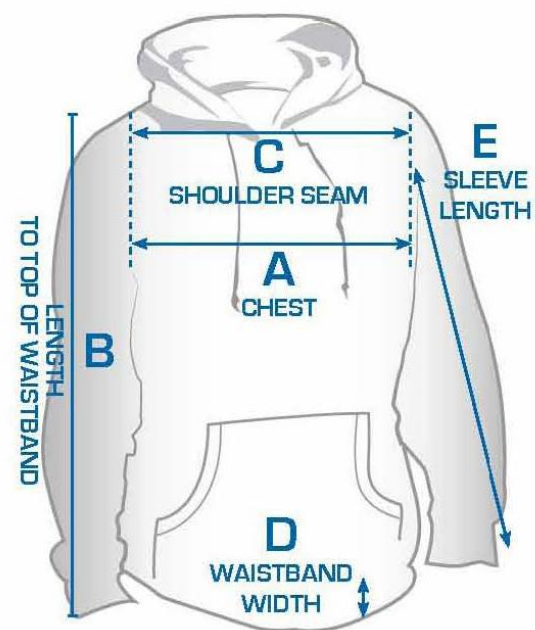

HOODY SWEATSHIRT

Size	Chest (A)	Length to Top of Waistband (B)	Shoulder to Shoulder (C)	Waistband Width (D)	Sleeve Length (E)
XS	NA	NA	NA	NA	NA
S	21.5	24.25	19.25	2.5	24
M	23	25.25	20.75	2.5	24.625
L	24.5	26.25	22.25	2.5	25.25
XL	26	27.25	23.75	2.5	25.875
2XL	27.5	28.25	25.25	2.5	26.5
3XL	29	29.25	26.75	2.5	27.125
4XL	NA	NA	NA	NA	NA
5XL	NA	NA<!-- </td--> <td>NA</td> <td>NA</td> <td>NA</td>