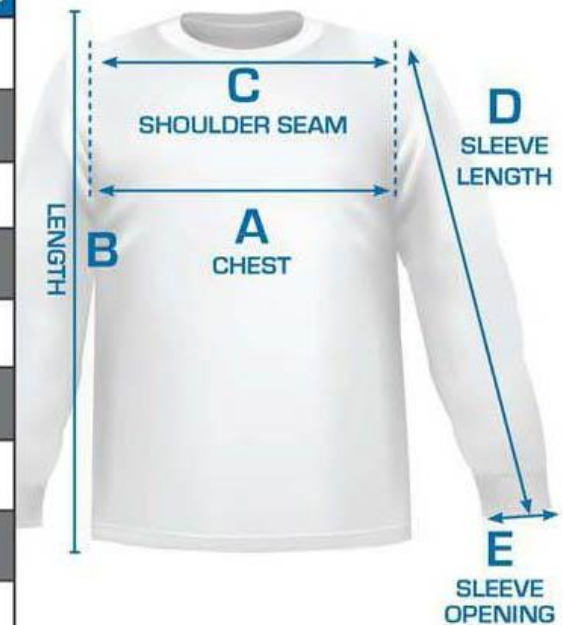

SIZING CHARTS

YOUTH

BASIC T

YOUTH

Size	Chest (A)	Length (B)	Shoulder to Shoulder (C)	Shoulder Drop (D)	Sleeve Opening (E)
XS	14.5	20	13.5	1.25	4.5
S	16.25	22.25	15.25	1.25	5.25
M	18	24.5	17	1.25	6
L	19.75	26.75	18.75	1.25	6.75
XL	NA	NA	NA	NA	NA
2XL	NA	NA	NA	NA	NA
3XL	NA	NA	NA	NA	NA
4XL	NA	NA	NA	NA	NA
5XL	NA	NA	NA	NA	NA

BASIC LONG SLEEVE

YOUTH

Size	Chest (A)	Length (B)	Shoulder to Shoulder (C)	Sleeve Length(D)	NA
XS	14.5	20	13.5	14	NA
S	16.25	22.25	15.25	17	NA
M	18	24.5	17	17.5	NA
L	19.75	26.75	18.75	18	NA
XL	NA	NA	NA	NA	NA
2XL	NA	NA	NA	NA	NA
3XL	NA	NA	NA	NA	NA
4XL	NA	NA	NA	NA	NA
5XL	NA	NA	NA	NA	NA

MICRO SHORT SLEEVE

YOUTH

Size	Chest (A)	Length (B)	Shoulder to Shoulder (C)	Shoulder Drop (D)	Sleeve Opening (E)
XS	NA	NA	NA	NA	NA
S	15.75	18.75	14.875	5.25	5
M	17.25	21	15.875	6	5.75
L	18.25	22.5	16.375	6.25	6.25
XL	19	23.75	17.875	7	6.75
2XL	NA	NA	NA	NA	NA
3XL	NA	NA	NA	NA	NA
4XL	NA	NA	NA	NA	NA
5XL	NA	NA	NA	NA	NA

MICRO LONG SLEEVE YOUTH

Size	Chest (A)	Length (B)	Shoulder to Shoulder (C)	Sleeve Length (D)	Sleeve Opening (E)
XS	NA	NA	NA	NA	NA
S	16.25	19.75	14.875	14.75	4.125
M	17.25	22.5	15.875	17.5	4.375
L	17.75	24	16.5	19.5	4.375
XL	18.5	25.25	17	21.5	4.375
2XL	NA	NA	NA	NA	NA
3XL	NA	NA	NA	NA	NA
4XL	NA	NA	NA	NA	NA
5XL	NA	NA	NA	NA	NA