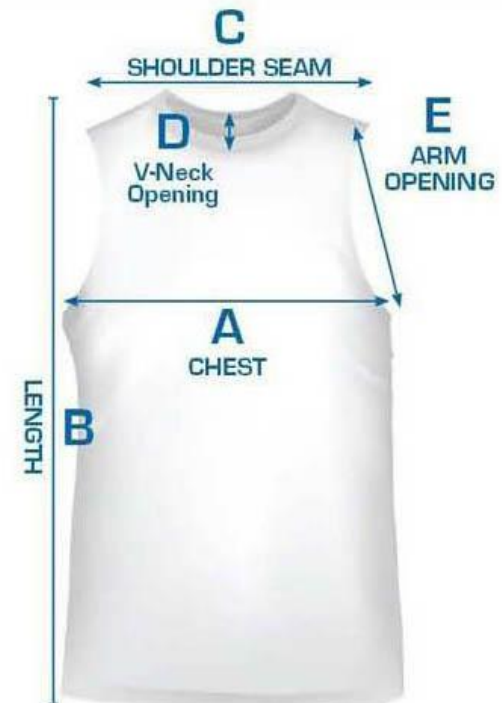

BASIC LONG SLEEVE

YOUTH

Size	Chest (A)	Length (B)	Shoulder to Shoulder (C)	Sleeve Length(D)	NA
XS	14.5	20	13.5	14	NA
S	16.25	22.25	15.25	17	NA
M	18	24.5	17	17.5	NA
L	19.75	26.75	18.75	18	NA
XL	NA	NA	NA	NA	NA
2XL	NA	NA	NA	NA	NA
3XL	NA	NA	NA	NA	NA
4XL	NA	NA	NA	NA	NA
5XL	NA	NA	NA	NA	NA

MICRO SHORT SLEEVE

YOUTH

Size	Chest (A)	Length (B)	Shoulder to Shoulder (C)	Shoulder Drop (D)	Sleeve Opening (E)
XS	NA	NA	NA	NA	NA
S	15.75	18.75	14.875	5.25	5
M	17.25	21	15.875	6	5.75
L	18.25	22.5	16.375	6.25	6.25
XL	19	23.75	17.875	7	6.75
2XL	NA	NA	NA	NA	NA
3XL	NA	NA	NA	NA	NA
4XL	NA	NA	NA	NA	NA
5XL	NA	NA	NA	NA	NA

MICRO LONG SLEEVE YOUTH

Size	Chest (A)	Length (B)	Shoulder to Shoulder (C)	Sleeve Length (D)	Sleeve Opening (E)
XS	NA	NA	NA	NA	NA
S	16.25	19.75	14.875	14.75	4.125
M	17.25	22.5	15.875	17.5	4.375
L	17.75	24	16.5	19.5	4.375
XL	18.5	25.25	17	21.5	4.375
2XL	NA	NA	NA	NA	NA
3XL	NA	NA	NA	NA	NA
4XL	NA	NA	NA	NA	NA
5XL	NA	NA	NA	NA	NA

MICRO MUSCLE

YOUTH

Size	Chest (A)	Length (B)	Shoulder to Shoulder (C)	Neck Drop (D)	Arm Opening (E)
XS	NA	NA	NA	NA	NA
S	15.75	18.75	13.25	3.625	8
M	17.25	21	14.25	3.875	8.75
L	18.25	22.5	14.75	4	9.5
XL	NA	NA	NA	NA	NA
2XL	NA	NA	NA	NA	NA
3XL	NA	NA	NA	NA	NA
4XL	NA	NA	NA	NA	NA
5XL	NA	NA	NA	NA	NA