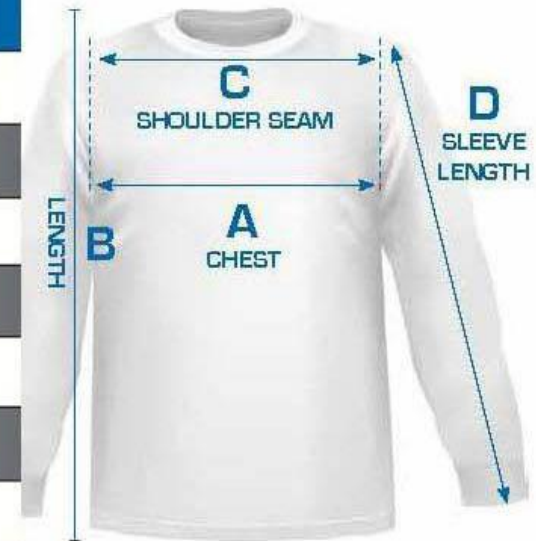

SIZING CHARTS

YOUTH

BASIC T

YOUTH

Size	Chest (A)	Length (B)	Shoulder to Shoulder (C)	Shoulder Drop (D)	Sleeve Opening (E)
XS	14.5	20	13.5	1.25	4.5
S	16.25	22.25	15.25	1.25	5.25
M	18	24.5	17	1.25	6
L	19.75	26.75	18.75	1.25	6.75
XL	NA	NA	NA	NA	NA
2XL	NA	NA	NA	NA	NA
3XL	NA	NA	NA	NA	NA
4XL	NA	NA	NA	NA	NA
5XL	NA	NA	NA	NA	NA

BASIC LONG SLEEVE

YOUTH

Size	Chest (A)	Length (B)	Shoulder to Shoulder (C)	Sleeve Length(D)	NA
XS	14.5	20	13.5	14	NA
S	16.25	22.25	15.25	17	NA
M	18	24.5	17	17.5	NA
L	19.75	26.75	18.75	18	NA
XL	NA	NA	NA	NA	NA
2XL	NA	NA	NA	NA	NA
3XL	NA	NA	NA	NA	NA
4XL	NA	NA	NA	NA	NA
5XL	NA	NA	NA	NA	NA

MICRO SHORT SLEEVE

YOUTH

Size	Chest (A)	Length (B)	Shoulder to Shoulder (C)	Shoulder Drop (D)	Sleeve Opening (E)
XS	NA	NA	NA	NA	NA
S	15.75	18.75	14.875	5.25	5
M	17.25	21	15.875	6	5.75
L	18.25	22.5	16.375	6.25	6.25
XL	19	23.75	17.875	7	6.75
2XL	NA	NA	NA	NA	NA
3XL	NA	NA	NA	NA	NA
4XL	NA	NA	NA	NA	NA
5XL	NA	NA	NA	NA	NA

COURT SHORTS

Size	Side Seam (A)	Leg Opening (B)	Waistband (C)	Inseam (D)	Front Seam (E)
XS	NA	NA	NA	NA	NA
S	18.5	20	23	8	12.5
M	19.25	23	25	8	13.25
L	20	25.5	29	8	14
XL	20.75	28	33	8	14.75
2XL	21.5	30.5	37	8	15.5
3XL	NA	NA	NA	NA	NA
4XL	NA	NA </td <td>NA</td> <td>NA</td> <td>NA</td>	NA	NA	NA
5XL	NA	NA	NA	NA	NA