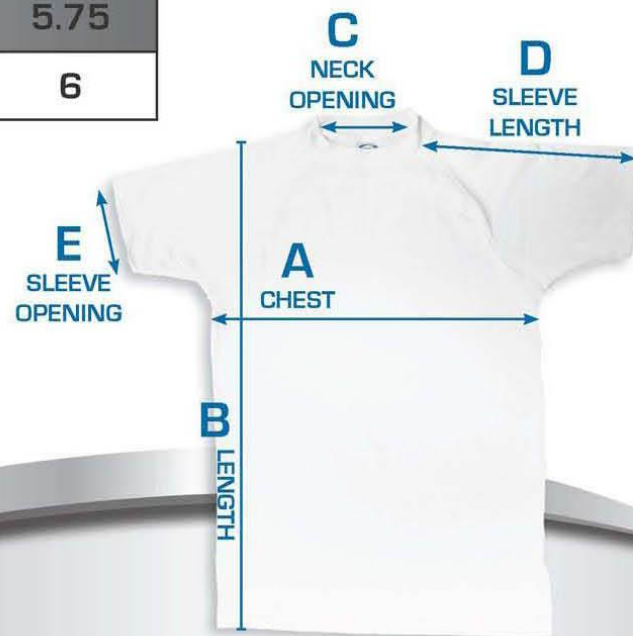

HOODY SWEATSHIRT

YOUTH

Size	Chest (A)	Length to Top of Waistband (B)	Shoulder to Shoulder (C)	Waistband Width (D)	Sleeve Length (E)
XS	15.5	15.75	13	2	15.5
S	16.5	17.75	14	2	16.5
M	17.5	19.75	15	2	17.5
L	18.5	21.75	16	2	18.5
XL	19.5	23.75	17	2	20
2XL	NA	NA	NA	NA	NA
3XL	NA	NA	NA	NA	NA
4XL	NA	NA	NA	NA	NA
5XL	NA	NA	NA	NA	NA

COURT SHORTS

Size	Side Seam (A)	Leg Opening (B)	Waistband (C)	Inseam (D)	Front Seam (E)
XS	NA	NA	NA	NA	NA
S	18.5	20	23	8	12.5
M	19.25	23	25	8	13.25
L	20	25.5	29	8	14
XL	20.75	28	33	8	14.75
2XL	21.5	30.5	37	8	15.5
3XL	NA	NA	NA	NA	NA
4XL	NA	NA </td <td>NA</td> <td>NA</td> <td>NA</td>	NA	NA	NA
5XL	NA	NA	NA	NA	NA

RASH GUARD

YOUTH

Size	Chest (A)	Length (B)	Neck Opening (C)	Sleeve Length (D)	Sleeve Opening (E)
XS	11.5	15	4.25	7	5
S	13	17	4.5	8	5.25
M	14	19	4.75	9	5.5
L	15	21	5	9.5	5.75
XL	16	23	5.25	10	6

BASIC T

TODDLER

Size	Chest (A)	Length (B)	Shoulder to Shoulder (C)	Shoulder Drop (D)	Sleeve Opening (E)
24 Month	11.5	14.5	11.25	1.25	2.75
3T	12	15.5	11.75	1.25	3.5
4T	12.75	17.75	12.5	1.25	4
NA	NA	NA	NA	NA	NA
NA	NA	NA	NA	NA	NA
NA	NA	NA	NA	NA	NA
NA	NA	NA	NA	NA	NA
NA	NA	NA	NA	NA	NA
NA	NA	NA	NA	NA	NA