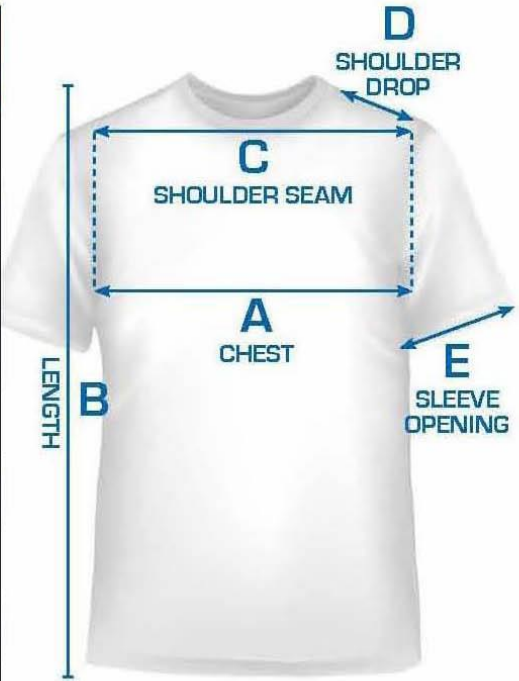

COURT SHORTS

Size	Side Seam (A)	Leg Opening (B)	Waistband (C)	Inseam (D)	Front Seam (E)
XS	NA	NA	NA	NA	NA
S	18.5	20	23	8	12.5
M	19.25	23	25	8	13.25
L	20	25.5	29	8	14
XL	20.75	28	33	8	14.75
2XL	21.5	30.5	37	8	15.5
3XL	NA	NA	NA	NA	NA
4XL	NA	NA </td <td>NA</td> <td>NA</td> <td>NA</td>	NA	NA	NA
5XL	NA	NA	NA	NA	NA

RASH GUARD

YOUTH

Size	Chest (A)	Length (B)	Neck Opening (C)	Sleeve Length (D)	Sleeve Opening (E)
XS	11.5	15	4.25	7	5
S	13	17	4.5	8	5.25
M	14	19	4.75	9	5.5
L	15	21	5	9.5	5.75
XL	16	23	5.25	10	6

BASIC T

TODDLER

Size	Chest (A)	Length (B)	Shoulder to Shoulder (C)	Shoulder Drop (D)	Sleeve Opening (E)
24 Month	11.5	14.5	11.25	1.25	2.75
3T	12	15.5	11.75	1.25	3.5
4T	12.75	17.75	12.5	1.25	4
NA	NA	NA	NA	NA	NA
NA	NA	NA	NA	NA	NA
NA	NA	NA	NA	NA	NA
NA	NA	NA	NA	NA	NA
NA	NA	NA	NA	NA	NA
NA	NA	NA	NA	NA	NA