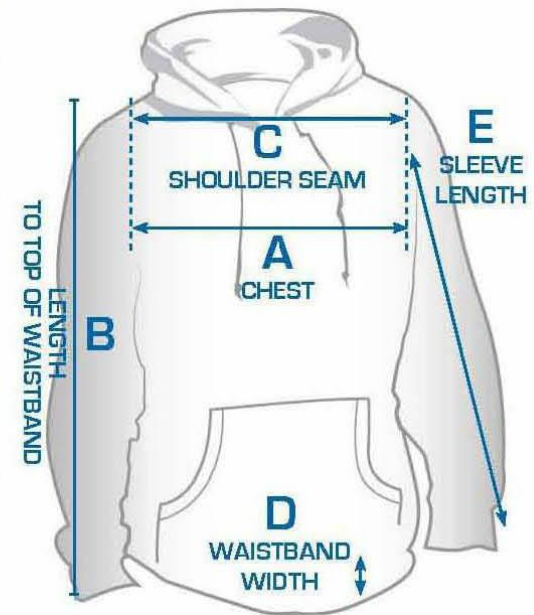

MICRO MUSCLE

YOUTH

Size	Chest (A)	Length (B)	Shoulder to Shoulder (C)	Neck Drop (D)	Arm Opening (E)
XS	NA	NA	NA	NA	NA
S	15.75	18.75	13.25	3.625	8
M	17.25	21	14.25	3.875	8.75
L	18.25	22.5	14.75	4	9.5
XL	NA	NA	NA	NA	NA
2XL	NA	NA	NA	NA	NA
3XL	NA	NA	NA	NA	NA
4XL	NA	NA	NA	NA	NA
5XL	NA	NA	NA	NA	NA

DEFENDER

YOUTH

Size	Chest (A)	Length (B)	Neck Opening (C)	Sleeve Length (D)	Sleeve Opening (E)
XS	NA	NA	NA	NA	NA
S	15.5	22.5	6	17.75	5.5
M	16.5	23.5	6.5	19.25	5.75
L	17	24.5	7	20.75	6
XL	NA	NA	NA	NA	NA
2XL	NA	NA	NA	NA	NA
3XL	NA	NA	NA	NA	NA
4XL	NA	NA	NA	NA	NA
5XL	NA	NA	NA	NA	NA

HOODY SWEATSHIRT

YOUTH

Size	Chest (A)	Length to Top of Waistband (B)	Shoulder to Shoulder (C)	Waistband Width (D)	Sleeve Length (E)
XS	15.5	15.75	13	2	15.5
S	16.5	17.75	14	2	16.5
M	17.5	19.75	15	2	17.5
L	18.5	21.75	16	2	18.5
XL	19.5	23.75	17	2	20
2XL	NA	NA	NA	NA	NA
3XL	NA	NA	NA	NA	NA
4XL	NA	NA	NA	NA	NA
5XL	NA	NA	NA	NA	NA

COURT SHORTS

Size	Side Seam (A)	Leg Opening (B)	Waistband (C)	Inseam (D)	Front Seam (E)
XS	NA	NA	NA	NA	NA
S	18.5	20	23	8	12.5
M	19.25	23	25	8	13.25
L	20	25.5	29	8	14
XL	20.75	28	33	8	14.75
2XL	21.5	30.5	37	8	15.5
3XL	NA	NA	NA	NA	NA
4XL	NA	NA </td <td>NA</td> <td>NA</td> <td>NA</td>	NA	NA	NA
5XL	NA	NA	NA	NA	NA