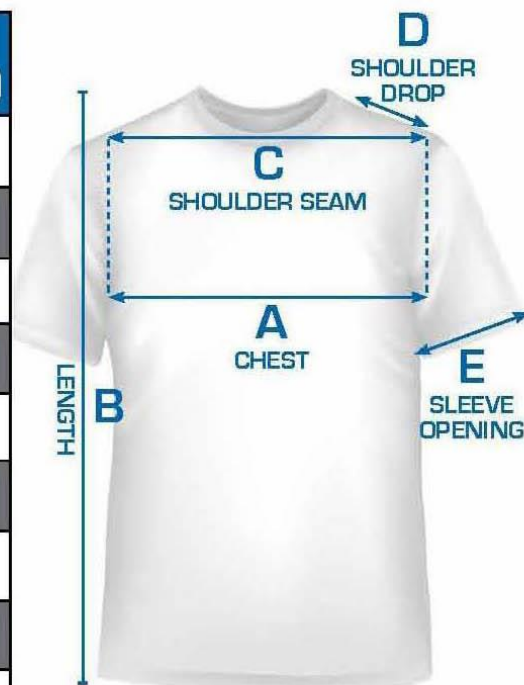

SIZING CHARTS

YOUTH

BASIC T

YOUTH

Size	Chest (A)	Length (B)	Shoulder to Shoulder (C)	Shoulder Drop (D)	Sleeve Opening (E)
XS	14.5	20	13.5	1.25	4.5
S	16.25	22.25	15.25	1.25	5.25
M	18	24.5	17	1.25	6
L	19.75	26.75	18.75	1.25	6.75
XL	NA	NA	NA	NA	NA
2XL	NA	NA	NA	NA	NA
3XL	NA	NA	NA	NA	NA
4XL	NA	NA	NA	NA	NA
5XL	NA	NA	NA	NA	NA

BASIC LONG SLEEVE

YOUTH

Size	Chest (A)	Length (B)	Shoulder to Shoulder (C)	Sleeve Length(D)	NA
XS	14.5	20	13.5	14	NA
S	16.25	22.25	15.25	17	NA
M	18	24.5	17	17.5	NA
L	19.75	26.75	18.75	18	NA
XL	NA	NA	NA	NA	NA
2XL	NA	NA	NA	NA	NA
3XL	NA	NA	NA	NA	NA
4XL	NA	NA	NA	NA	NA
5XL	NA	NA	NA	NA	NA

MICRO SHORT SLEEVE

YOUTH

Size	Chest (A)	Length (B)	Shoulder to Shoulder (C)	Shoulder Drop (D)	Sleeve Opening (E)
XS	NA	NA	NA	NA	NA
S	15.75	18.75	14.875	5.25	5
M	17.25	21	15.875	6	5.75
L	18.25	22.5	16.375	6.25	6.25
XL	19	23.75	17.875	7	6.75
2XL	NA	NA	NA	NA	NA
3XL	NA	NA	NA	NA	NA
4XL	NA	NA	NA	NA	NA
5XL	NA	NA	NA	NA	NA

COURT SHORTS

Size	Side Seam (A)	Leg Opening (B)	Waistband (C)	Inseam (D)	Front Seam (E)
XS	NA	NA	NA	NA	NA
S	18.5	20	23	8	12.5
M	19.25	23	25	8	13.25
L	20	25.5	29	8	14
XL	20.75	28	33	8	14.75
2XL	21.5	30.5	37	8	15.5
3XL	NA	NA	NA	NA	NA
4XL	NA	NA </td <td>NA</td> <td>NA</td> <td>NA</td>	NA	NA	NA
5XL	NA	NA	NA	NA	NA